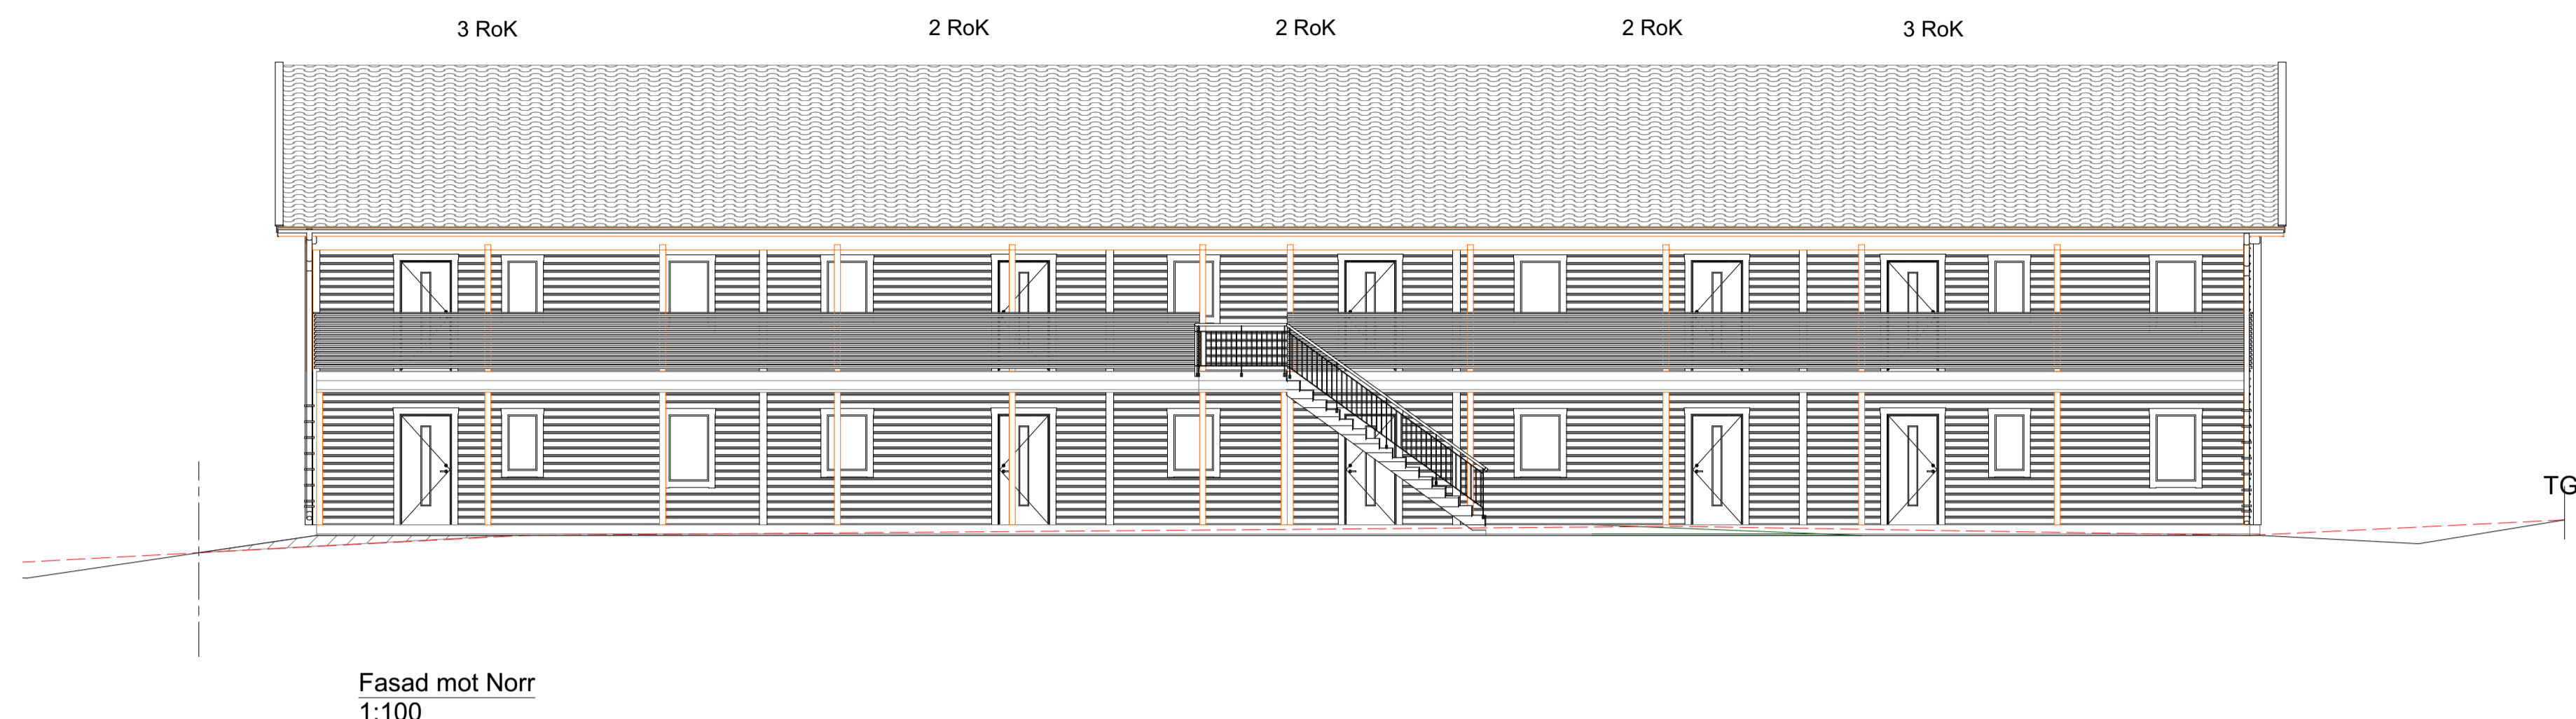

# HUS 3

# HUS 3

- - - - - =Befintlig mark
- =Blivande mark
- =Fyllnadsmassor

REV	REVIDERING AVSER	DATUM	SIGN
<b>BYGGLOVSHANDLING</b>			
<b>Kv Kvarnbacken LGH</b>			
 <b>Contractor Jörnträhus</b>			
DATUM 21-06-11	RITAD AV BJ	PROJEKT NR 112340	
Nybyggnad av lägenhetshus Hus 3, Fasader del 1/2 Skebo - Skelleftebostäder AB Kvarnbacken 29:1, Skellefteå kommun			
SKALA A1 1:100	RITN.NR <b>A1.11</b>	REV	