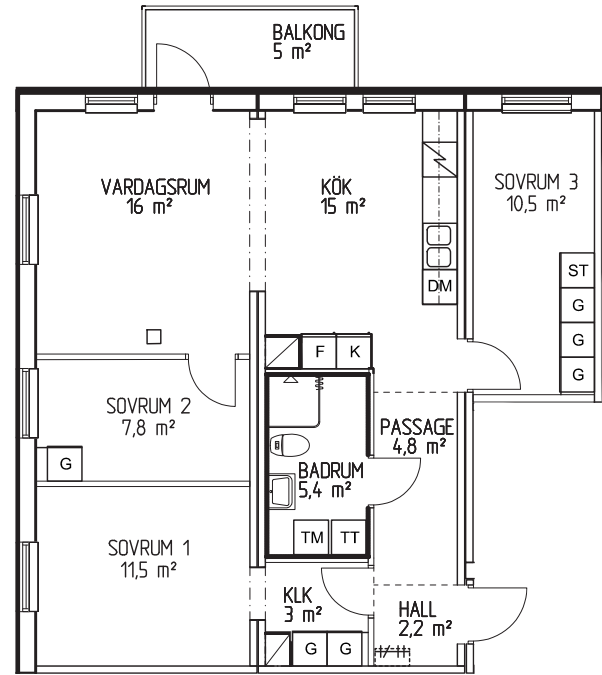

4 rok – 81 m²

Adress	Hus	Vån	Objekt	Hyra
Humleg 4	3	1	050-0302	13 391
Humleg 4	3	2	050-0314	13 446
Humleg 4	3	3	050-0322	13 446
Humleg 4	3	4	050-0330	13 466

4 rok 81 kvm