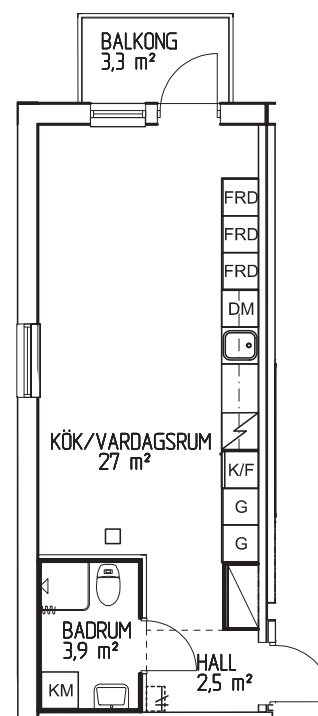

I r o k – 33 m²

Adress	Hus	Vån	Objekt	Hyra
Getbergsv 21	2	1	050-0203	6 869

I r o k – 33 m², ungdomslägenheter

Adress	Hus	Vån	Objekt	Hyra
Getbergsv 19	1	1	050-0103	6 829
Humleg 4	3	1	050-0303	6 869

I r o k – 34 m²

Adress	Hus	Vån	Objekt	Hyra
Getbergsv 19	1	1	050-0102	6 952
Getbergsv 19	1	2	050-0116	7 007
Getbergsv 19	1	4	050-0134	7 027
Getbergsv 19	1	5	050-0138	7 012
Getbergsv 19	1	6	050-0152	7 047
Getbergsv 19	1	7	050-0156	7 032
Getbergsv 19	1	7	050-0161	7 057
Getbergsv 21	2	1	050-0202	6 992
Getbergsv 21	2	3	050-0220	7 047
Getbergsv 21	2	4	050-0229	7 067
Getbergsv 21	2	7	050-0256	7 147

I r o k – 34 m², ungdomslägenheter

Adress	Hus	Vån	Objekt	Hyra
Getbergsv 19	1	1	050-0106	6 927
Getbergsv 19	1	2	050-0111	6 982
Getbergsv 19	1	3	050-0120	6 982
Getbergsv 19	1	3	050-0125	7 007
Getbergsv 19	1	4	050-0129	7 002
Getbergsv 19	1	5	050-0143	7 037
Getbergsv 19	1	6	050-0147	7 022
Getbergsv 21	2	1	050-0206	6 992
Getbergsv 21	2	2	050-0211	7 047
Getbergsv 21	2	2	050-0216	7 047
Getbergsv 21	2	5	050-0238	7 077
Getbergsv 21	2	6	050-0247	7 137