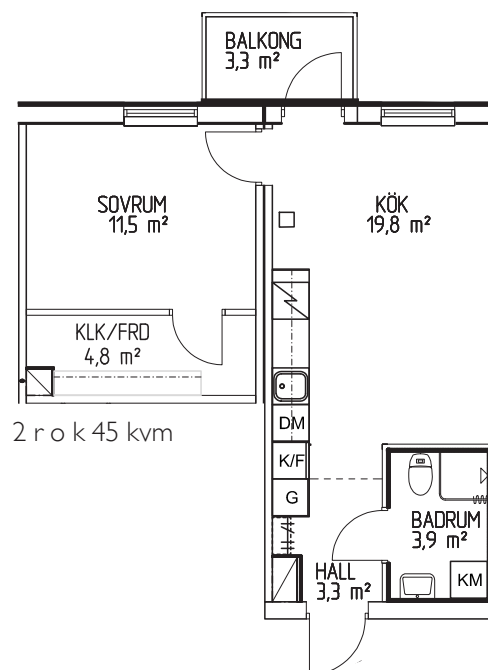

2 r o k – 34 m², ungdomslägenheter

Adress	Hus	Vån	Objekt	Hyra
Getbergsv 21	2	3	050-0225	7 667
Getbergsv 21	2	4	050-0234	7 687
Getbergsv 21	2	5	050-0243	7 697
Getbergsv 21	2	6	050-0252	7 757

2 r o k – 34 m²

Adress	Hus	Vån	Objekt	Hyra
Getbergsv 21	2	7	050-0261	7 767

2 r o k – 45 m²

Adress	Hus	Vån	Objekt	Hyra
Humleg 4	3	1	050-0304	8 727
Humleg 4	3	2	050-0308	8 782
Humleg 4	3	3	050-0316	8 782
Humleg 4	3	4	050-0324	8 802