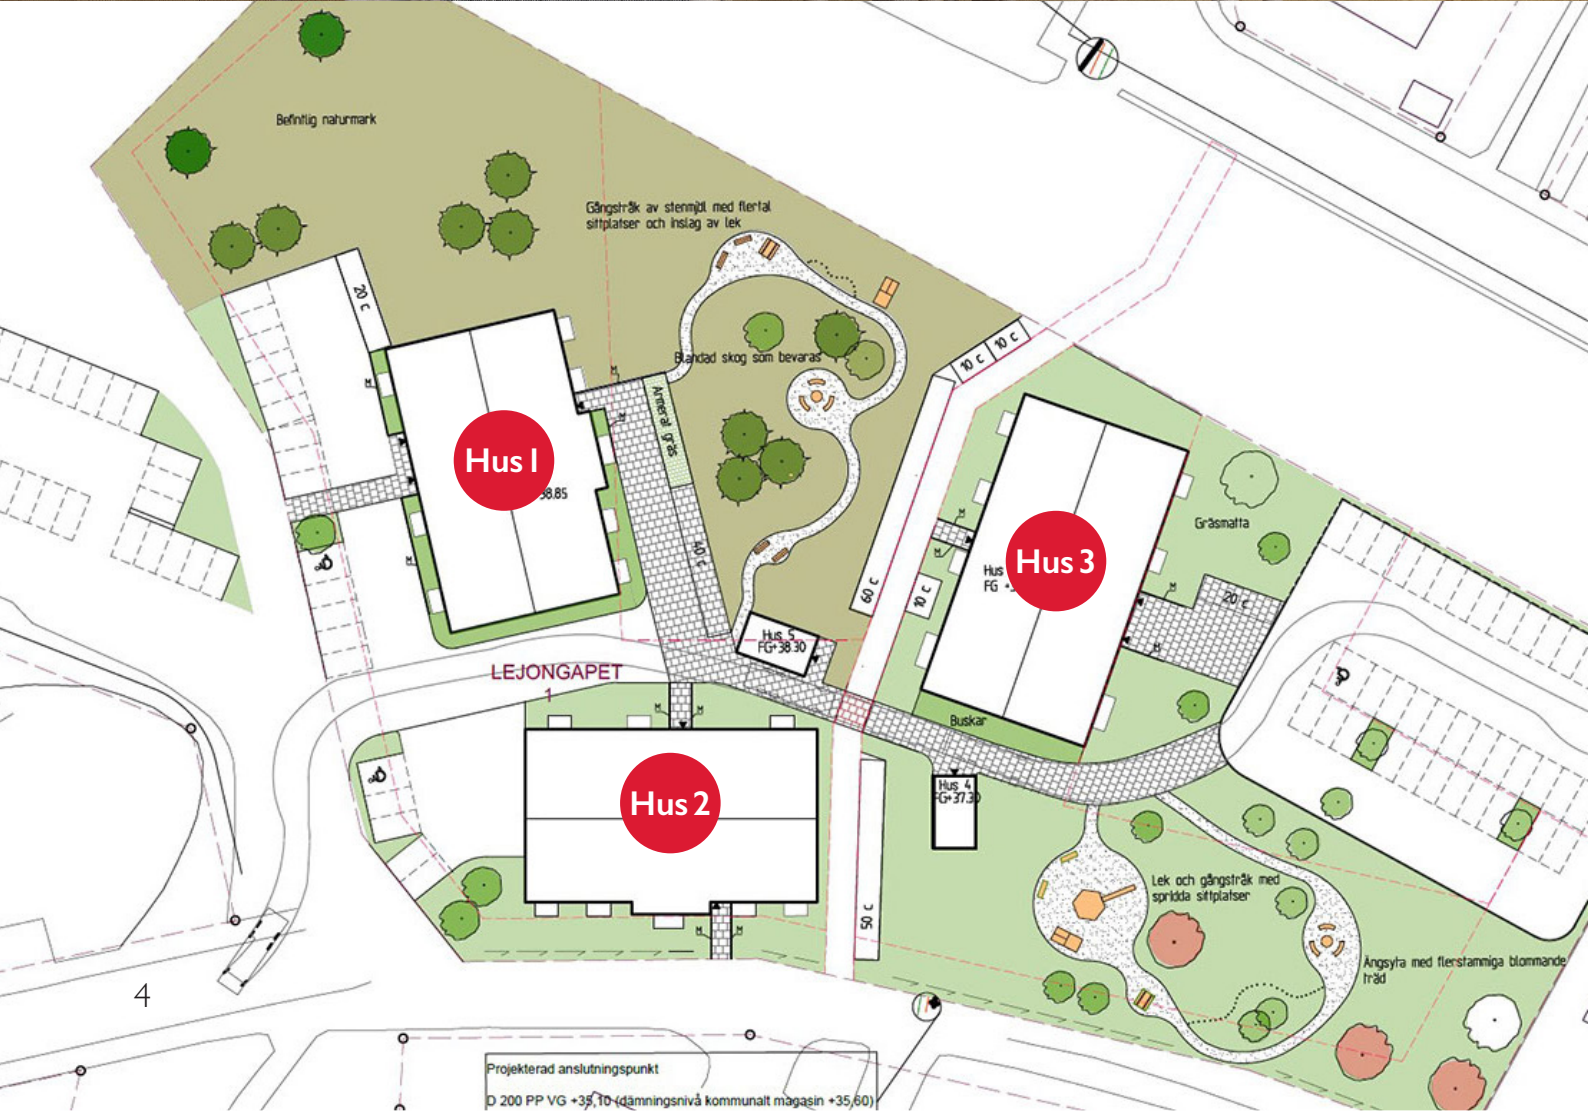

I r o k – 33 m²

Adress	Hus	Vån	Objekt	Hyra
Getbergsv 21	2	1	050-0203	6 869

I r o k – 33 m², ungdomslägenheter

Adress	Hus	Vån	Objekt	Hyra
Getbergsv 19	1	1	050-0103	6 829
Humleg 4	3	1	050-0303	6 869

I r o k – 34 m²

Adress	Hus	Vån	Objekt	Hyra
Getbergsv 19	1	1	050-0102	6 952
Getbergsv 19	1	2	050-0116	7 007
Getbergsv 19	1	4	050-0134	7 027
Getbergsv 19	1	5	050-0138	7 012
Getbergsv 19	1	6	050-0152	7 047
Getbergsv 19	1	7	050-0156	7 032
Getbergsv 19	1	7	050-0161	7 057
Getbergsv 21	2	1	050-0202	6 992
Getbergsv 21	2	3	050-0220	7 047
Getbergsv 21	2	4	050-0229	7 067
Getbergsv 21	2	7	050-0256	7 147

I r o k – 34 m², ungdomslägenheter

Adress	Hus	Vån	Objekt	Hyra
Getbergsv 19	1	1	050-0106	6 927
Getbergsv 19	1	2	050-0111	6 982
Getbergsv 19	1	3	050-0120	6 982
Getbergsv 19	1	3	050-0125	7 007
Getbergsv 19	1	4	050-0129	7 002
Getbergsv 19	1	5	050-0143	7 037
Getbergsv 19	1	6	050-0147	7 022
Getbergsv 21	2	1	050-0206	6 992
Getbergsv 21	2	2	050-0211	7 047
Getbergsv 21	2	2	050-0216	7 047
Getbergsv 21	2	5	050-0238	7 077
Getbergsv 21	2	6	050-0247	7 137