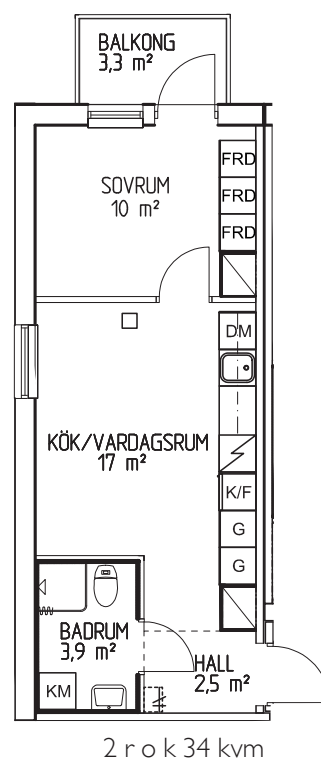

2 r o k – 34 m², ungdomslägenheter

Adress	Hus	Vån	Objekt	Hyra
Getbergsv 21	2	3	050-0225	7 667
Getbergsv 21	2	4	050-0234	7 687
Getbergsv 21	2	5	050-0243	7 697
Getbergsv 21	2	6	050-0252	7 757

2 r o k – 34 m²

Adress	Hus	Vån	Objekt	Hyra
Getbergsv 21	2	7	050-0261	7 767

2 r o k – 45 m²

Adress	Hus	Vån	Objekt	Hyra
Humleg 4	3	1	050-0304	8 727
Humleg 4	3	2	050-0308	8 782
Humleg 4	3	3	050-0316	8 782
Humleg 4	3	4	050-0324	8 802