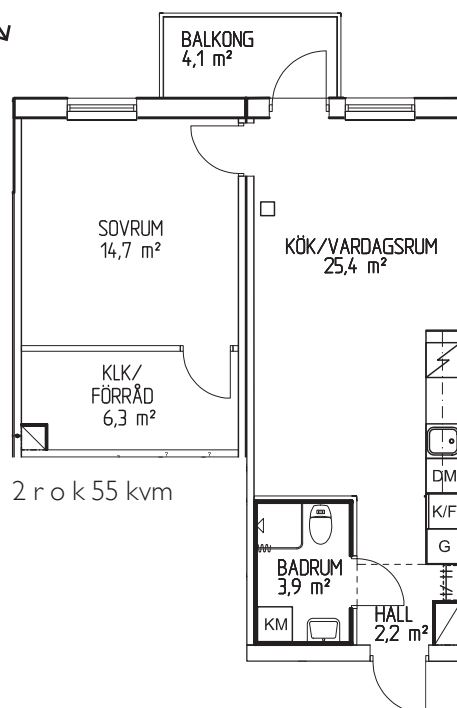

2 r o k – 55 m²

Adress	Hus	Vån	Objekt	Hyra
Getbergsv 19	1	1	050-0104	9 719
Getbergsv 19	1	2	050-0109	9 774
Getbergsv 19	1	3	050-0118	9 774
Getbergsv 19	1	4	050-0127	9 794
Getbergsv 19	1	5	050-0136	9 804
Getbergsv 19	1	6	050-0145	9 814
Getbergsv 19	1	7	050-0154	9 824
Getbergsv 21	2	1	050-0204	9 759
Getbergsv 21	2	2	050-0209	9 814
Getbergsv 21	2	3	050-0218	9 814
Getbergsv 21	2	4	050-0227	9 834
Getbergsv 21	2	5	050-0236	9 844
Getbergsv 21	2	6	050-0245	9 904
Getbergsv 21	2	7	050-0254	9 914

2 r o k – 55 m² (ritning sidan 9)

Getbergsv 19	1	1	050-0105	9 719
Getbergsv 19	1	1	050-0108	9 728
Getbergsv 19	1	2	050-0110	9 774
Getbergsv 19	1	2	050-0114	9 814
Getbergsv 19	1	2	050-0117	9 774
Getbergsv 19	1	3	050-0119	9 774
Getbergsv 19	1	3	050-0122	9 814
Getbergsv 19	1	3	050-0123	9 814
Getbergsv 19	1	3	050-0126	9 774
Getbergsv 19	1	4	050-0128	9 794
Getbergsv 19	1	4	050-0131	9 834
Getbergsv 19	1	4	050-0132	9 834
Getbergsv 19	1	4	050-0135	9 794
Getbergsv 19	1	5	050-0137	9 804
Getbergsv 19	1	5	050-0140	9 844
Getbergsv 19	1	5	050-0141	9 844
Getbergsv 19	1	5	050-0144	9 864
Getbergsv 19	1	6	050-0146	9 814
Getbergsv 19	1	6	050-0149	9 854

2 r o k – 55 m² (ritning sidan 9)

Adress	Hus	Vån	Objekt	Hyra
Getbergsv 19	1	6	050-0150	9 854
Getbergsv 19	1	6	050-0153	9 814
Getbergsv 19	1	7	050-0155	9 824
Getbergsv 19	1	7	050-0158	9 864
Getbergsv 19	1	7	050-0159	9 864
Getbergsv 19	1	7	050-0162	9 824
Getbergsv 21	2	1	050-0205	9 759
Getbergsv 21	2	1	050-0208	9 654
Getbergsv 21	2	2	050-0210	9 814
Getbergsv 21	2	2	050-0213	9 709
Getbergsv 21	2	2	050-0217	9 814
Getbergsv 21	2	3	050-0219	9 814
Getbergsv 21	2	3	050-0223	9 734
Getbergsv 21	2	3	050-0226	9 814
Getbergsv 21	2	4	050-0228	9 834
Getbergsv 21	2	4	050-0231	9 729
Getbergsv 21	2	4	050-0232	9 754
Getbergsv 21	2	4	050-0235	9 834
Getbergsv 21	2	5	050-0237	9 844
Getbergsv 21	2	5	050-0240	9 739