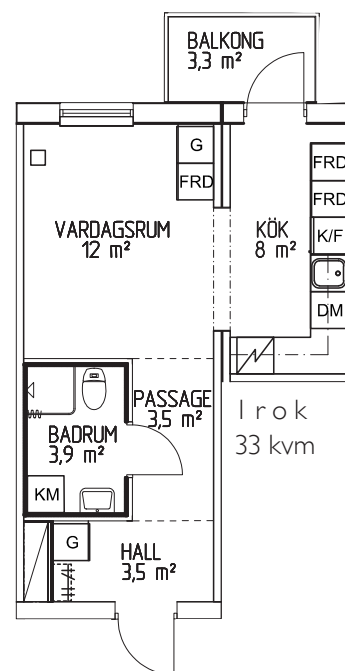

I r o k – 33 m²

Adress	Hus	Vån	Objekt	Hyra
Getbergsv 21	2	1	050-0203	6 869

I r o k – 33 m², ungdomslägenheter

Adress	Hus	Vån	Objekt	Hyra
Getbergsv 19	1	1	050-0103	6 829
Humleg 4	3	1	050-0303	6 869

I r o k – 34 m²

Adress	Hus	Vån	Objekt	Hyra
Getbergsv 19	1	1	050-0102	6 952
Getbergsv 19	1	2	050-0116	7 007
Getbergsv 19	1	4	050-0134	7 027
Getbergsv 19	1	5	050-0138	7 012
Getbergsv 19	1	6	050-0152	7 047
Getbergsv 19	1	7	050-0156	7 032
Getbergsv 19	1	7	050-0161	7 057
Getbergsv 21	2	1	050-0202	6 992
Getbergsv 21	2	3	050-0220	7 047
Getbergsv 21	2	4	050-0229	7 067
Getbergsv 21	2	7	050-0256	7 147

I r o k – 34 m², ungdomslägenheter

Adress	Hus	Vån	Objekt	Hyra
Getbergsv 19	1	1	050-0106	6 927
Getbergsv 19	1	2	050-0111	6 982
Getbergsv 19	1	3	050-0120	6 982
Getbergsv 19	1	3	050-0125	7 007
Getbergsv 19	1	4	050-0129	7 002
Getbergsv 19	1	5	050-0143	7 037
Getbergsv 19	1	6	050-0147	7 022
Getbergsv 21	2	1	050-0206	6 992
Getbergsv 21	2	2	050-0211	7 047
Getbergsv 21	2	2	050-0216	7 047
Getbergsv 21	2	5	050-0238	7 077
Getbergsv 21	2	6	050-0247	7 137