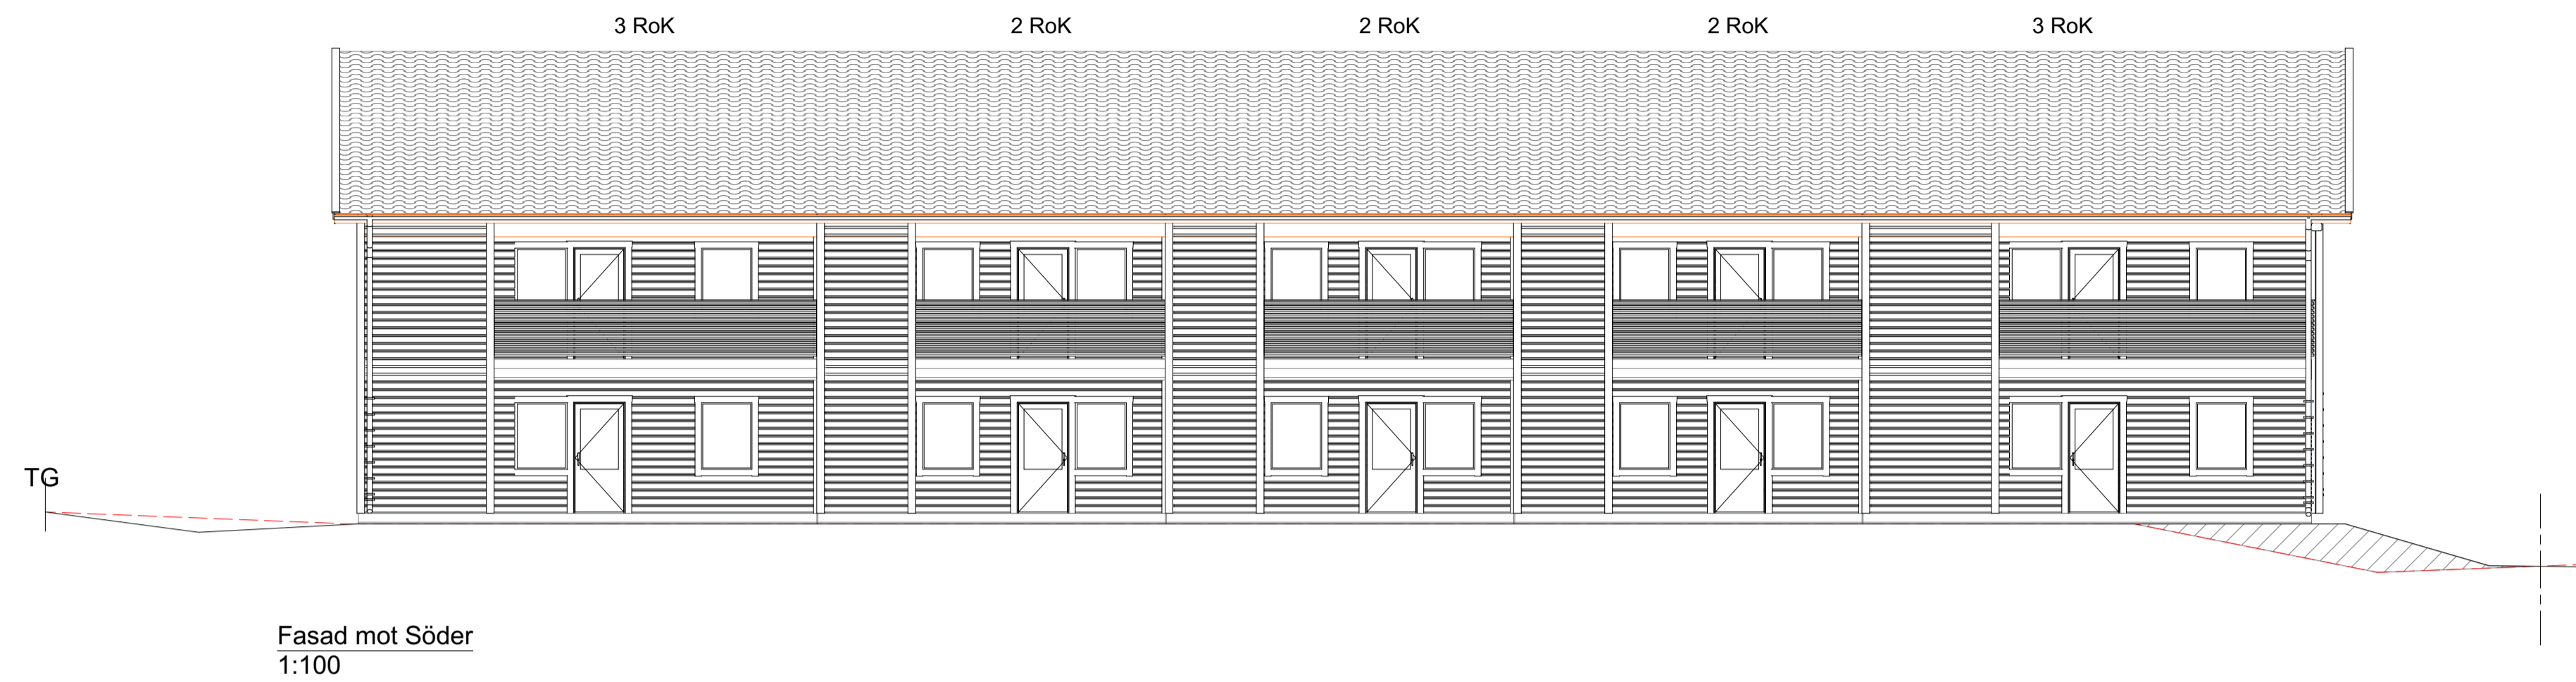

HUS 3

HUS 3

- - - - =Befintlig mark
- =Blivande mark
- =Fyllnadsmassor

REV	REVIDERING AVSER	DATUM	SIGN
BYGGLOVSHANDLING			
Kv Kvarnbacken LGH			
DATUM 21-06-11	RITAD AV BJ	PROJEKT NR 112340	
Nybyggnad av lägenhetshus Hus 3, Fasader del 2/2 Skebo - Skelleftebostäder AB Kvarnbacken 29:1, Skellefteå kommun			
SKALA A1 1:100	RITN.NR A1.12	REV	