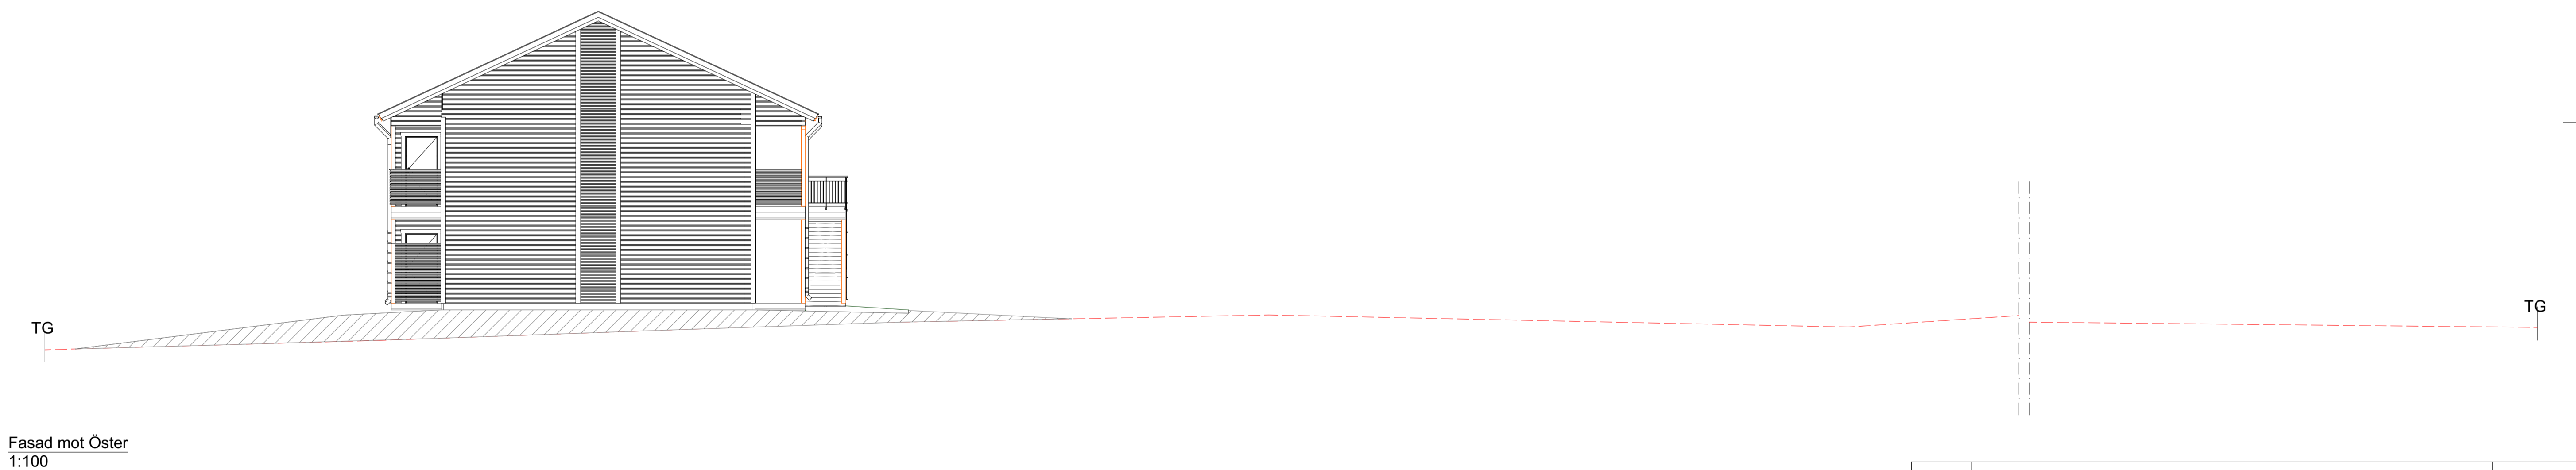

HUS 3

HUS 3

- - - - =Befintlig mark
- =Blivande mark
- =Fyllnadsmassor

REV	REVIDERING AVSER	DATUM	SIGN
BYGGLOVSHANDLING			
Kv Kvarnbacken LGH			
DATUM 21-06-11	RITAD AV BJ	PROJEKT NR 112340	
Nybyggnad av lägenhetshus Hus 3, Fasader del 2/2 Skebo - Skelleftebostäder AB Kvarnbacken 29:1, Skellefteå kommun			
SKALA A1 1:100	RITN.NR A1.12	REV	